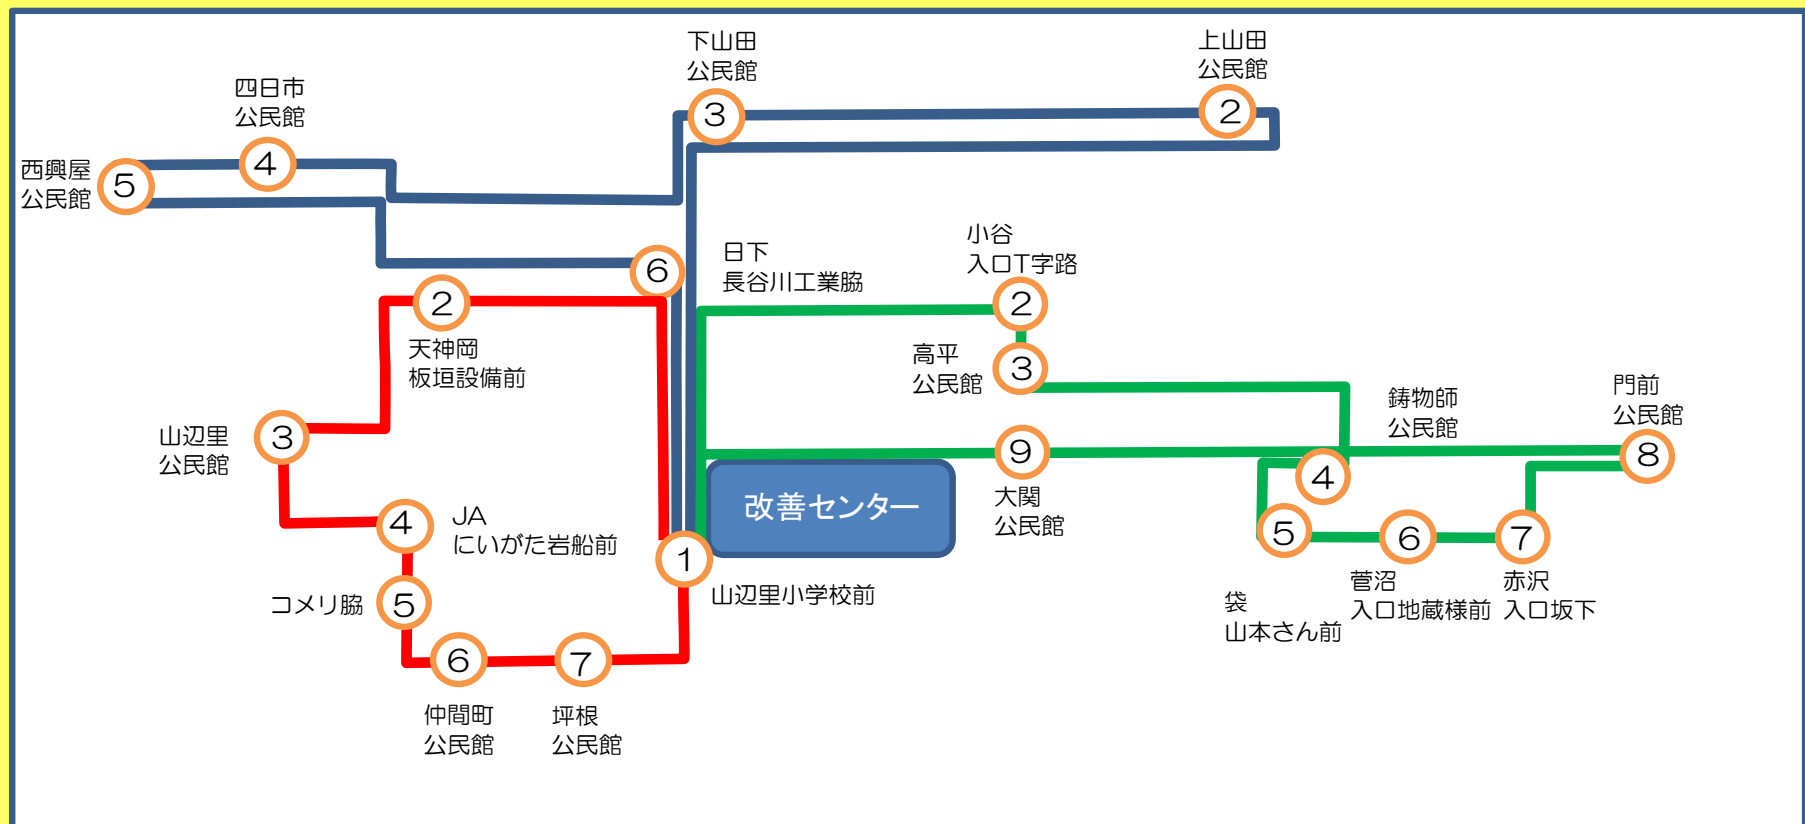

ふれあいフェスタ in さべり バス運行表 8月1日(土)

※バスの各乗車場への到着予定時間は出発時刻の2分前を予定しています。

※あくまでも予定ですので、当日の交通状況や混雑状況により、時間が変更になることがあります。時間に余裕をもってお集まりください。

※1巡目のバスが満員の際は、次のバスまでお待ちください。

山辺里ルート	
出発予定時刻	乗車場
17:00	② 天神岡板垣設備前
17:05	③ 山辺里公民館
17:09	④ JAにいがた岩船前
17:12	⑤ コメリ脇
17:15	⑥ 仲間町公民館
17:18	⑦ 坪根公民館
着 17:20	① 山辺里小学校前

山田・西興屋ルート	
出発予定時刻	乗車場
16:50	② 上山田公民館
16:57	③ 下山田公民館
17:07	④ 四日市公民館
17:11	⑤ 西興屋公民館
17:20	⑥ 日下長谷川工業脇
着 17:22	① 山辺里小学校前

小谷・門前ルート	
出発予定時刻	乗車場
16:50	② 小谷入口T字路
16:53	③ 高平公民館
16:58	④ 鋳物師公民館
17:02	⑤ 袋、山本さん前
17:06	⑥ 菅沼入口地藏様前
17:10	⑦ 赤沢入口坂下
17:16	⑧ 門前公民館
17:23	⑨ 大関公民館
着 17:25	① 山辺里小学校前

【2便目の順路】※2便目以降は、乗車場に人がいない場合は通過します。時間に余裕をもってお集まりください。

発 17:23	① 山辺里小学校前
	② 天神岡板垣設備前
	③ 山辺里公民館
	④ JAにいがた岩船前
	⑤ コメリ脇
	⑥ 仲間町公民館
	⑦ 坪根公民館
	① 山辺里小学校前

発 17:25	① 山辺里小学校前
	② 上山田公民館
	③ 下山田公民館
	④ 四日市公民館
	⑤ 西興屋公民館
	⑥ 日下長谷川工業脇
	① 山辺里小学校前

発 17:28	① 山辺里小学校前
	② 小谷入口T字路
	③ 高平公民館
	④ 鋳物師公民館
	⑤ 袋、山本さん前
	⑥ 菅沼入口地藏様前
	⑦ 赤沢入口坂下
	⑧ 門前公民館
	⑨ 大関公民館
	① 山辺里小学校前

※以降は、各ルートを同ルートで巡ります

2便目以降は同じルートを巡回しますので、改善センターの発車時刻のみ掲載します。

発 18:00	山辺里小学校前
---------	---------