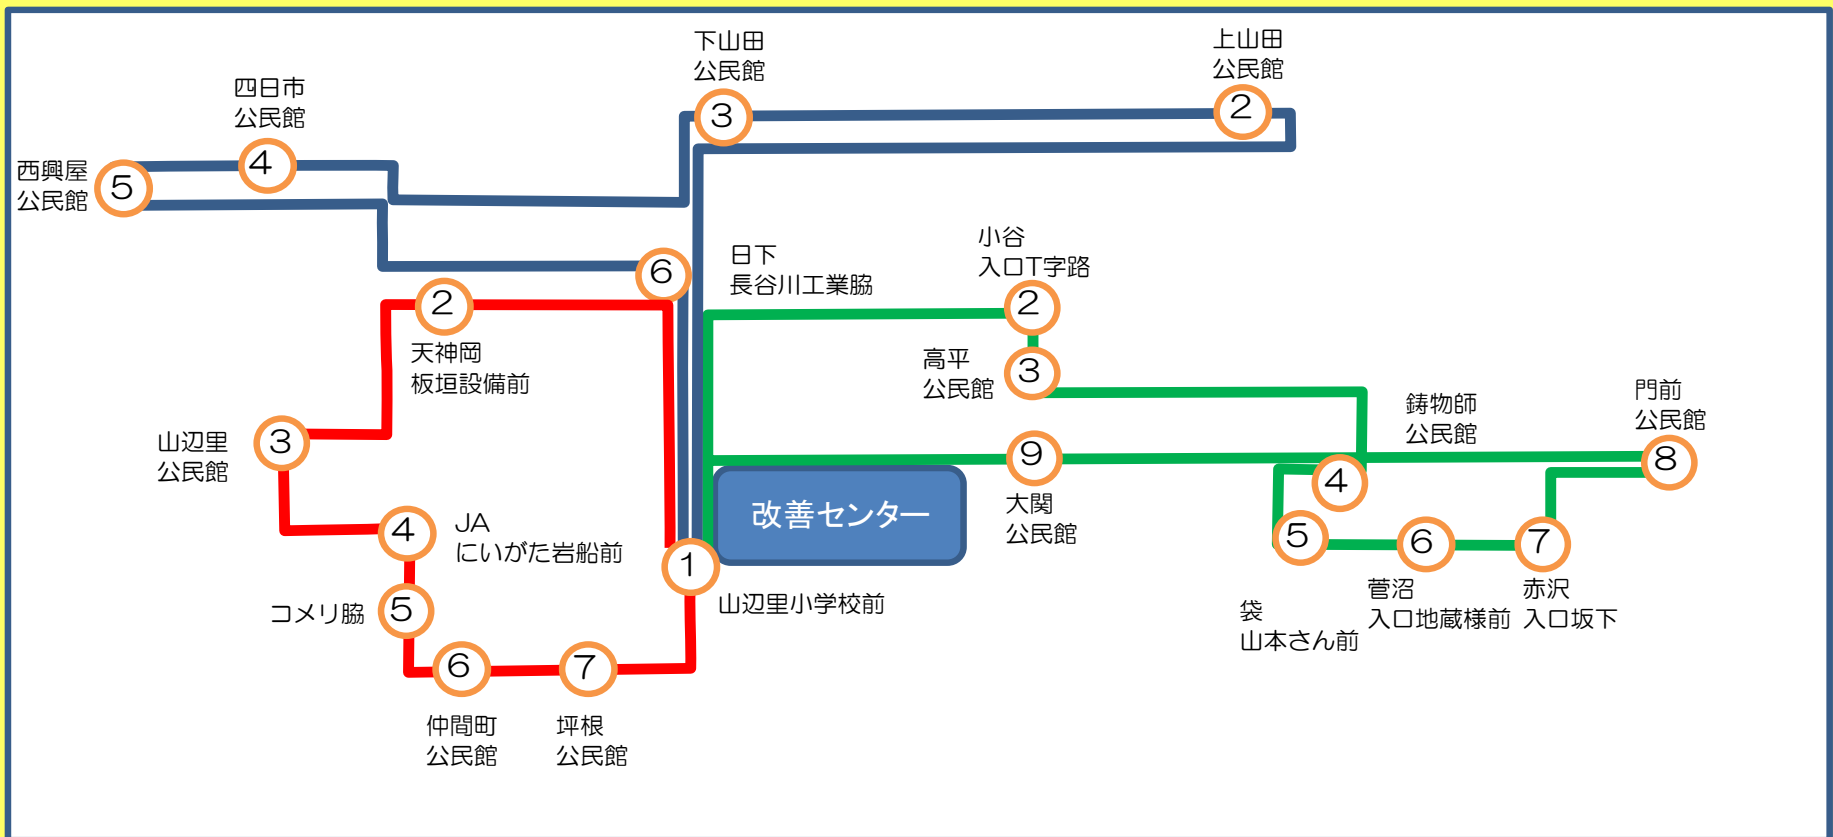

納涼イベントバス運行表(8月2日)

※バスの各乗車場への到着予定時間は出発時刻の2分前を予定しています。

※あくまでも予定ですので、当日の交通状況や混雑状況により、時間が変更になることがあります。時間に余裕をもってお集まりください。

※1巡目のバスが満員の際は、次のバスまでお待ちください。

山辺里ルート	
出発予定時刻	乗車場
17:00	② 天神岡板垣設備前
17:05	③ 山辺里公民館
17:09	④ JAにいがた岩船前
17:12	⑤ コメリ脇
17:15	⑥ 仲間町公民館
17:18	⑦ 坪根公民館
着 17:20	① 山辺里小学校前

山田・西興屋ルート	
出発予定時刻	乗車場
17:00	② 上山田公民館
17:07	③ 下山田公民館
17:17	④ 四日市公民館
17:21	⑤ 西興屋公民館
17:30	⑥ 日下長谷川工業脇
着 17:32	① 山辺里小学校前

小谷・門前ルート	
出発予定時刻	乗車場
17:00	② 小谷入口T字路
17:03	③ 高平公民館
17:08	④ 鋳物師公民館
17:12	⑤ 袋、山本さん前
17:16	⑥ 菅沼入口地藏様前
17:20	⑦ 赤沢入口坂下
17:26	⑧ 門前公民館
17:33	⑨ 大関公民館
着 17:35	① 山辺里小学校前

【2便目の発車予定時刻】

発 17:25	① 山辺里小学校前
17:33	② 天神岡板垣設備前
17:38	③ 山辺里公民館
17:42	④ JAにいがた岩船前
17:45	⑤ コメリ脇
17:48	⑥ 仲間町公民館
17:51	⑦ 坪根公民館
着 17:53	① 山辺里小学校前

発 17:36	① 山辺里小学校前
17:46	② 上山田公民館
17:53	③ 下山田公民館
18:03	④ 四日市公民館
18:07	⑤ 西興屋公民館
18:16	⑥ 日下長谷川工業脇
着 18:18	① 山辺里小学校前

発 17:40	① 山辺里小学校前
17:45	② 小谷入口T字路
17:48	③ 高平公民館
17:53	④ 鋳物師公民館
17:57	⑤ 袋、山本さん前
18:01	⑥ 菅沼入口地藏様前
18:05	⑦ 赤沢入口坂下
18:11	⑧ 門前公民館
18:18	⑨ 大関公民館
着 18:20	① 山辺里小学校前

※以降は、各ルートを同ルートで巡ります

2便目以降は同じルートを巡回しますので、改善センターの発着時刻のみ掲載します。