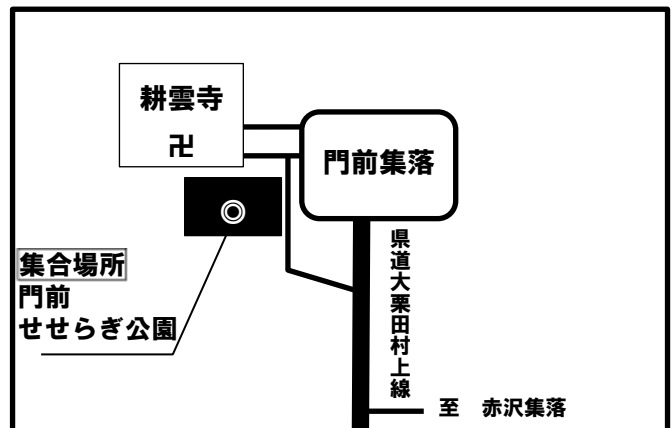

■大栗田2里ウォーク 参加申込書 (FAX可 53-2715) ※申し込み締め切り6月2日(火)

氏名	区分 どちらかに○をつけてください		ウォーキング	草刈	参加者氏名(複数参加の場合)	
	ウォーキングの方は どちらかに○をつけてください		帰りは 歩きます	帰りは車に 乗ります	区分	ウォーキング 帰り
住所					ウォーキング	歩く
					草刈	車に乗る
電話	FAX				ウォーキング	歩く
					草刈	車に乗る

第2回大栗田 乙里ウチ

参加要項

【ウォーキングに参加される方】

- 対象者 門前せせらぎ公園から大栗田までの道のり（片道約7.5Km）をウォーキングできる方（救護車が同行しますので安心です）
（小学生のみの参加はできません。保護者同伴、または、グループの代表者と一緒に参加申し込みをしてください）

- 集合場所 門前せせらぎ公園
- 集合時間 午前8時50分
- 持ち物 ごみ袋、軍手、おにぎり、水筒、敷物、雨具、鈴等の音の鳴るもの
- 参加費 無料
- 申込締切 6月2日（火）
- 申込方法 裏面の参加申込書を村上農村環境改善センターへ提出